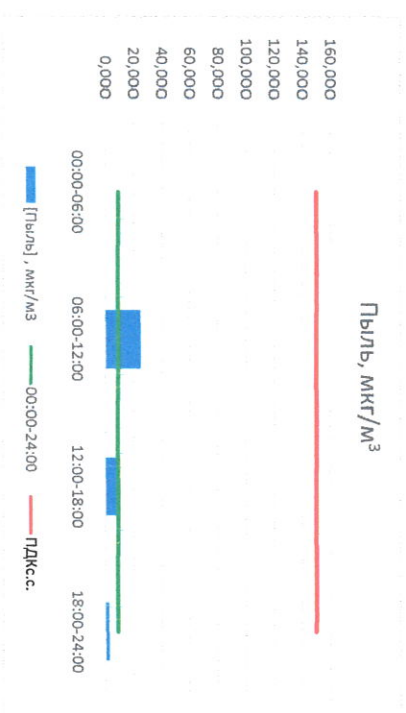

Отчёт о состоянии атмосферного воздуха за 14.06.2022

Направление ветра	[NO], мкг/м ³	[NO ₂], мкг/м ³	[CO], мкг/м ³	[SO ₂], мкг/м ³	[Пыль], мкг/м ³		
00:00-06:00	ЮЮЗ 200	0,992	12,222	0,161	0,052	0,272	
06:00-12:00	ЮЮЗ 193	0,000	6,043	0,301	0,053	25,152	
12:00-18:00	Ю 175	ЮЮВ 148	0,045	7,953	0,250	1,552	8,458
18:00-24:00	ЮЮВ 148	0,376	9,352	0,228	1,615	2,713	
ПДК,с.	3 283	0,353	8,892	0,235	0,818	9,149	
ПДК,с.	-	60,0	40,0	3,0	50,0	150,0	

Руководитель филиала ПЛАТТИ
по Смоленской области

Начальник отдела - звелующий
лабораторией

(Handwritten signature)

С.В. Бобкова