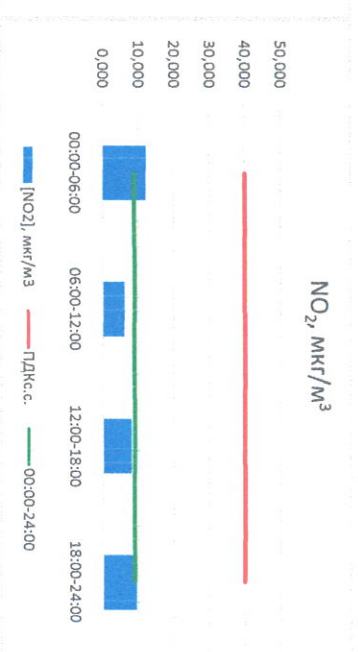

Отчёт о состоянии атмосферного воздуха за 14.06.2022

Направление ветра	[NO], мкг/м ³	[NO ₂], мкг/м ³	[CO], мкг/м ³	[SO ₂], мкг/м ³	[Пыль], мкг/м ³		
00:00-06:00	ЮЮЗ 200	0,992	12,222	0,161	0,052	0,272	
06:00-12:00	ЮЮЗ 193	0,000	6,043	0,301	0,053	25,152	
12:00-18:00	Ю 175	ЮЮВ 148	0,045	7,953	0,250	1,552	8,458
18:00-24:00	ЮЮВ 148	0,376	9,352	0,228	1,615	2,713	
ПДК,с.	3 283	0,353	8,892	0,235	0,818	9,149	
ПДК,с.	-	60,0	40,0	3,0	50,0	150,0	