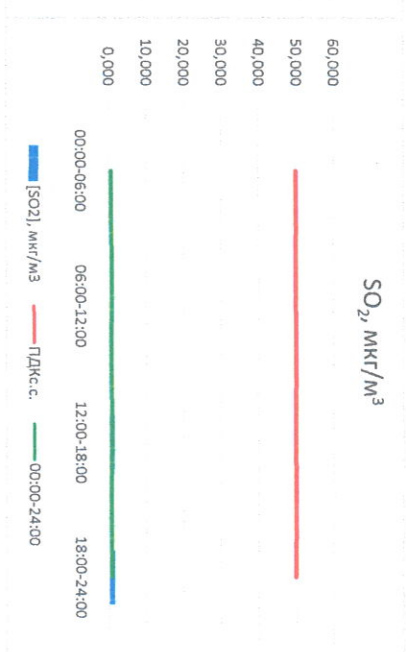

Отчёт о состоянии атмосферного воздуха за 14.06.2022

Направление ветра	[NO], мкг/м ³	[NO ₂], мкг/м ³	[CO], мкг/м ³	[SO ₂], мкг/м ³	[Пыль], мкг/м ³		
00:00-06:00	ЮЮЗ 200	0,992	12,222	0,161	0,052	0,272	
06:00-12:00	ЮЮЗ 193	0,000	6,043	0,301	0,053	25,152	
12:00-18:00	Ю 175	ЮЮВ 148	0,045	7,953	0,250	1,552	8,458
18:00-24:00	ЮЮВ 148	0,376	9,352	0,228	1,615	2,713	
ПДК,с.	3 283	0,353	8,892	0,235	0,818	9,149	
ПДК,с.	-	60,0	40,0	3,0	50,0	150,0	